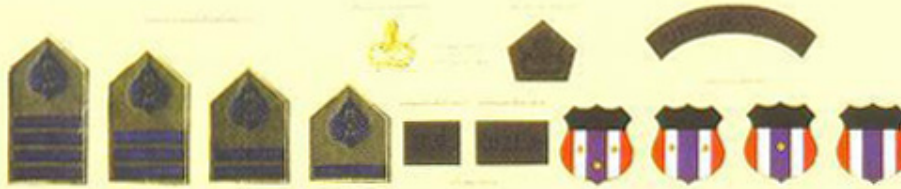

ชั้นประทวน

ยศในขณะปฏิบัติหน้าที่ราชการ ปีงบประมาณ ๒๕๖๓